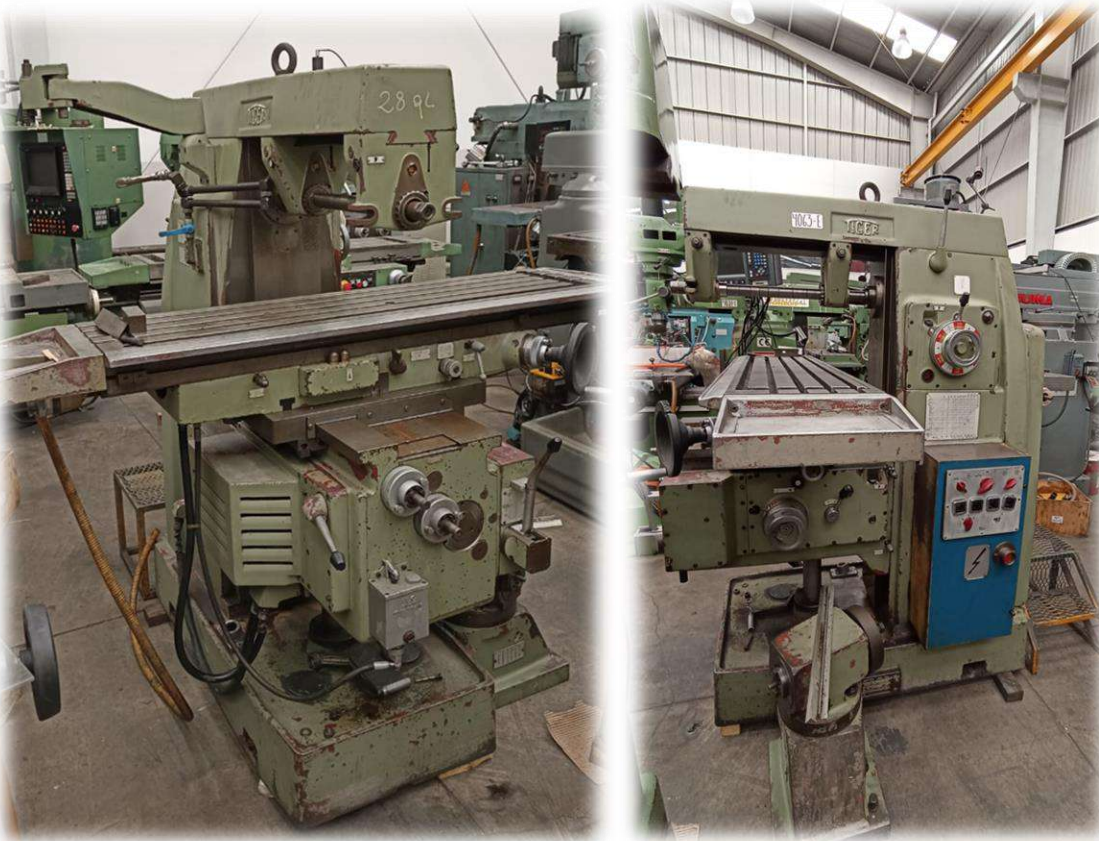

EUROMAQUINAS

“Si tú necesitas una máquina y no la compras, al final te darás cuenta, que la has pagado, pero no la tienes”
(Henry Ford)

4063-E FRESADORA UNIV. TIGER MOD. FU130.

MESA	13" X 55"
CONO	ISO 40
AVANCES	AUTOMATICOS Y RAPIDOS EN LOS TRES EJES
VELOCIDADES	12, MIN 30, MAX 1600 R.P.M.
VOLTAJE	380
ITALIANA	
MEDIDAS APROX DE LA MAQUINA	LARGO 1.90 M, ANCHO 1.70 M, ALTO 2 M PESO 3 TONS
CABEZAL, LUNETAS (SOPORTE), ARBOL	