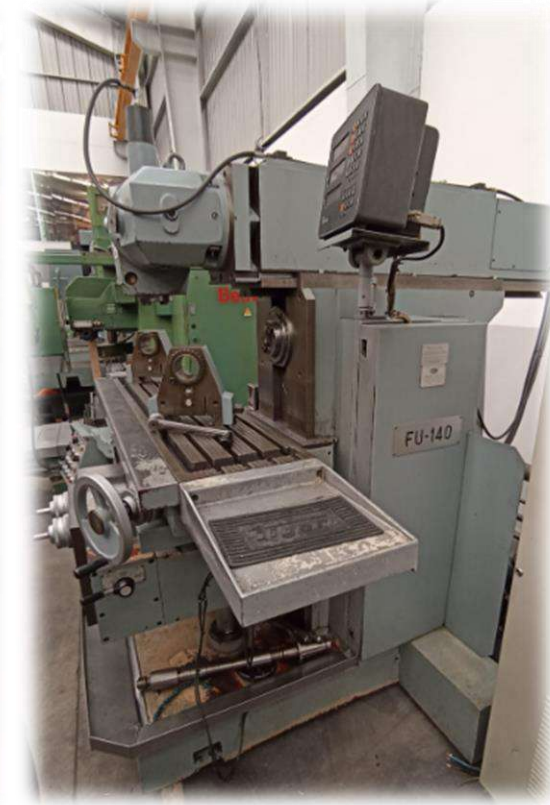

4062-E FRESADORA UNIVERSAL TIGER MOD. FU140

Mesa	13" x 59"
Cono	ISO 50
Avances	Automáticos y rápidos en los 3 ejes con variador
Visualizador	
Velocidades	En cabezal 18, min 40, max 1600 r.p.m. En horizontal 12, min 25, max 1400 r.p.m.
Cabezal con grados tipo Huron.	
Lunetas (soportes)	
Arbol	
Procedencia	Italia
Medidas y peso aprox	Largo 2.50m, ancho 2.50m, alto 2.50m.