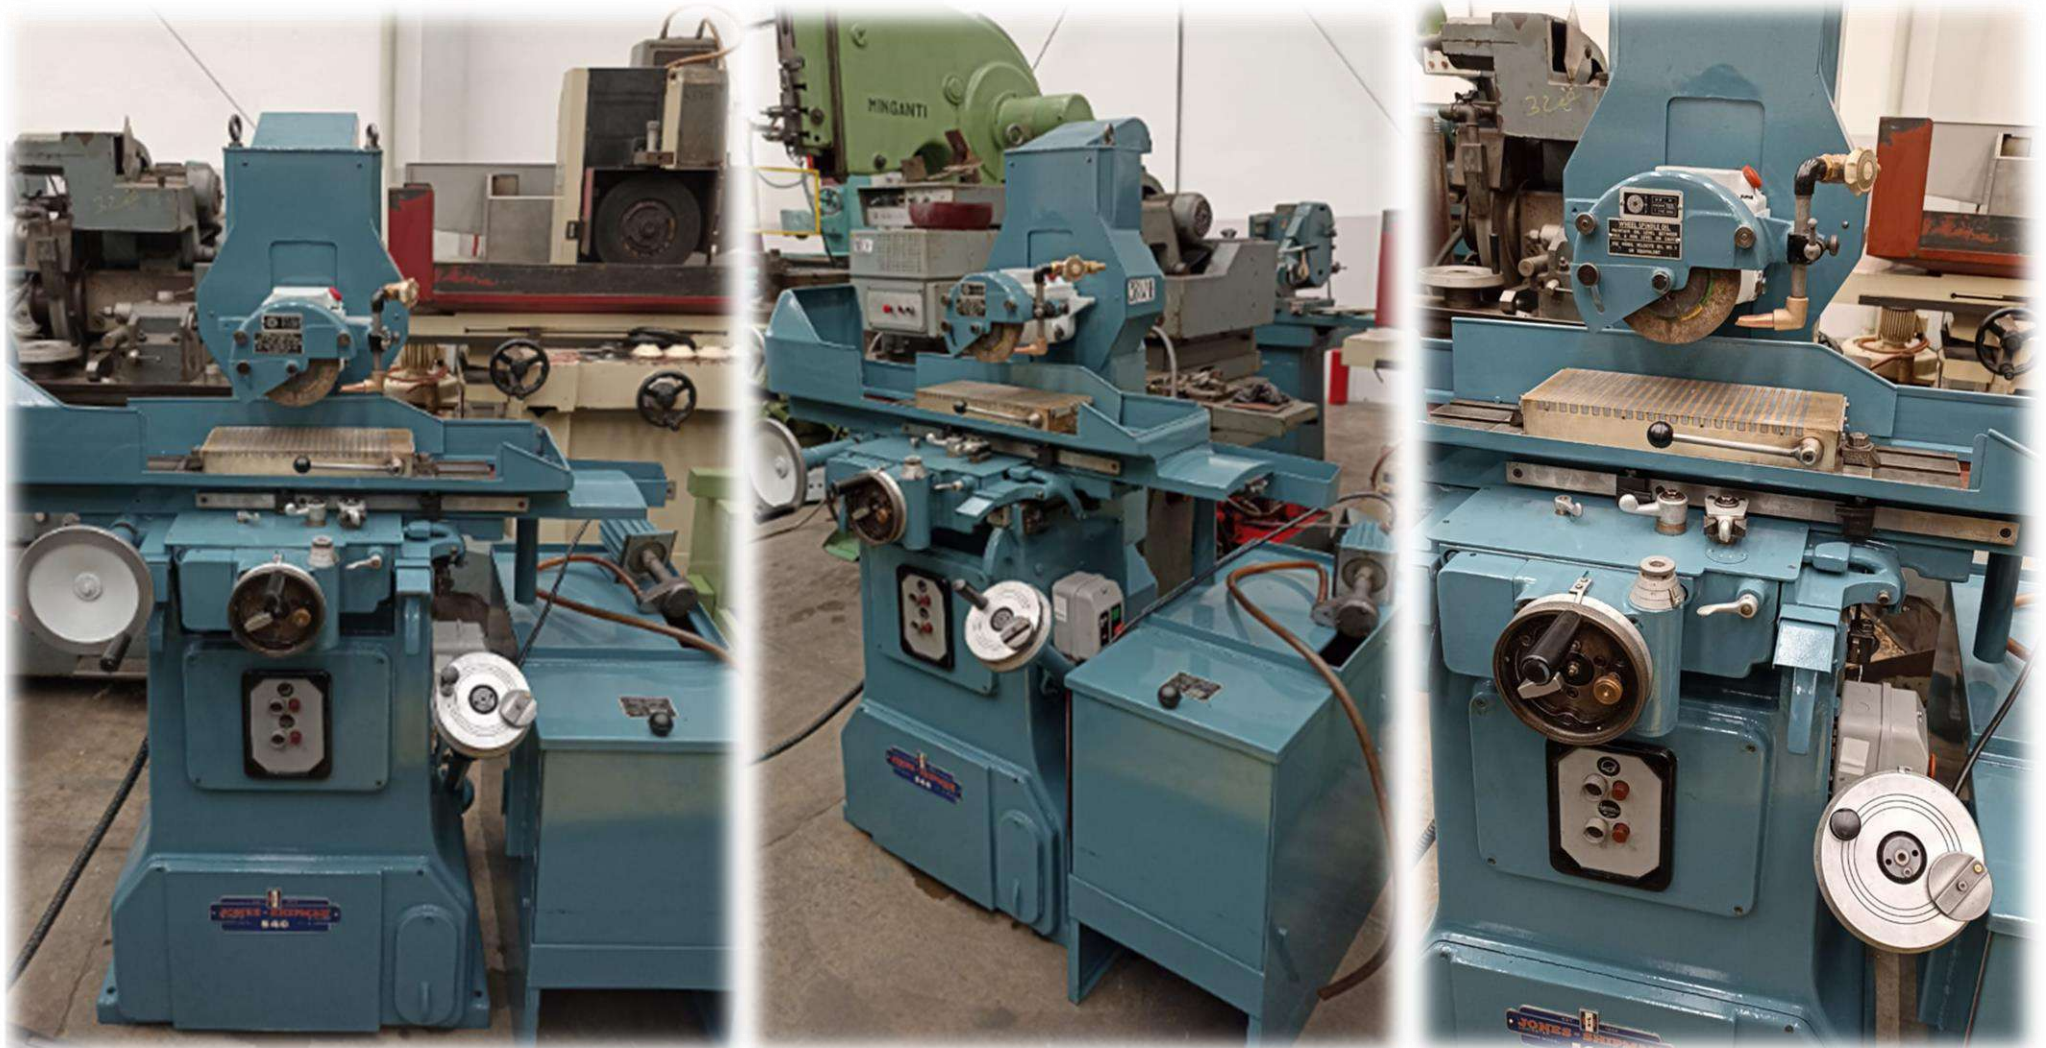

## 3872-E RECTIFICADORA SUP. PLANAS MCA. JONES & SHIPMAN MOD. 540

ESPECIFICACIONES	UNIDAD
MEDIDAS DE LA MESA	6" X 18"
MESA MAGNETICA	6" X 14"
AVANCES	AUTOMÁTICOS
PROCEDENCIA	INGLESA

55 5457 7394 / 55 5948 8416