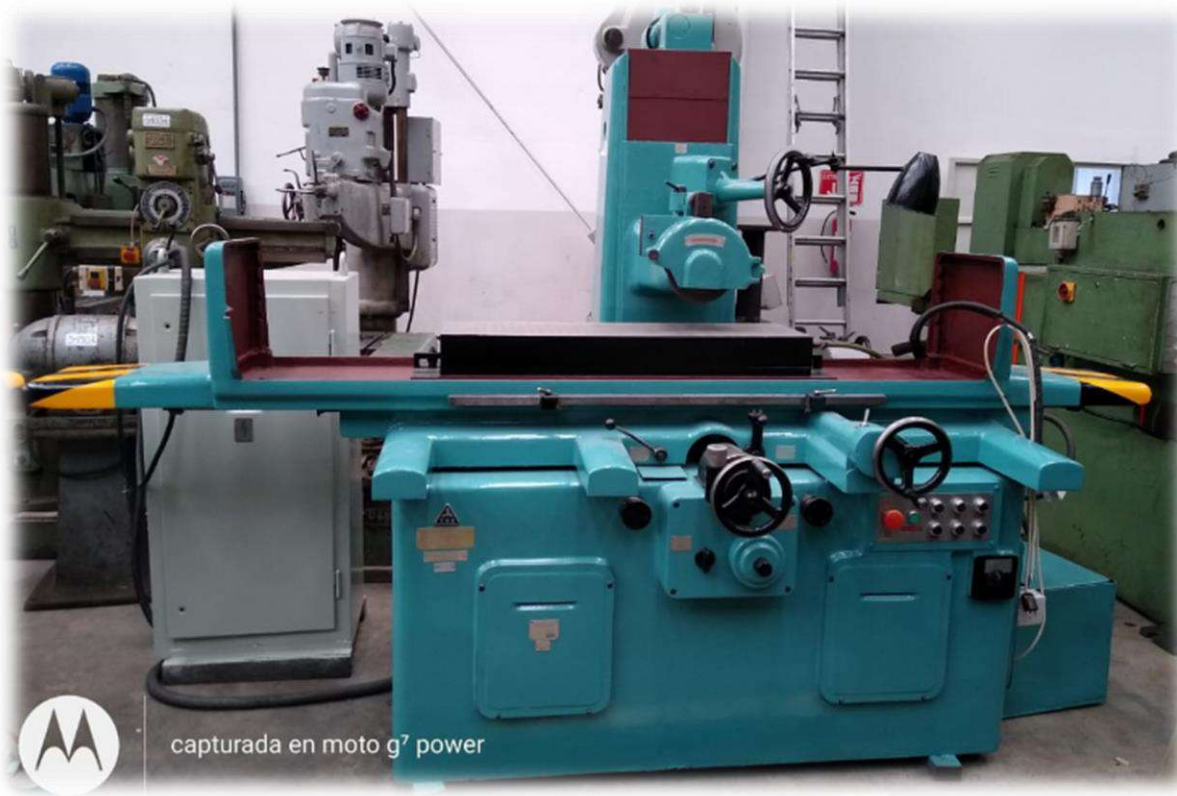

“Si tú necesitas una máquina y no la compras, al final te darás cuenta,
que la has pagado, pero no la tienes”
(Henry Ford)

EUROMAQUINAS

RECTIFICADORA SUPERFICIES PLANAS MARCA TOS MODELO BPH320

ESPECIFICACIONES

NO. DE INVENTARIO 3270-E

HIDRÁULICA

MOVIMIENTO RÁPIDO EN LA PIEDRA

MESA ELECTROMAGNÉTICA

PROCEDENCIA CHECOSLOVAQUIA

TAMAÑO DE LA MESA 13" X 1000 MM

55 5457 7394 / 55 5948 8416

Calle: Tochtli No. 312 Fracc. Industrial San Antonio, C.P. 02760, Azcapotzalco. CDMX.