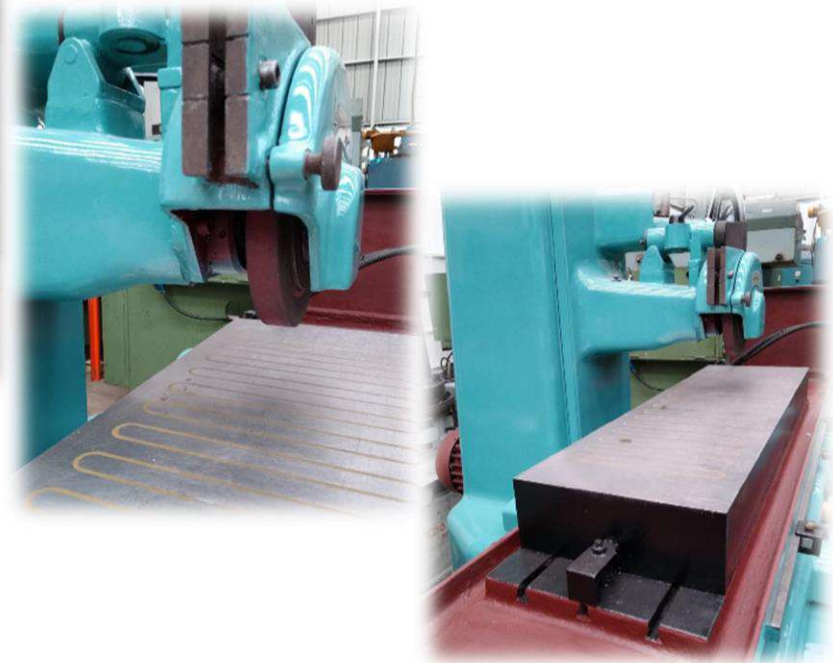

“Si tú necesitas una máquina y no la compras, al final te darás cuenta,
que la has pagado, pero no la tienes”
(Henry Ford)

EUROMAQUINAS

RECTIFICADORA SUPERFICIES PLANAS MARCA TOS MODELO BPH320

ESPECIFICACIONES

NO. DE INVENTARIO 3270-E

HIDRÁULICA

MOVIMIENTO RÁPIDO EN LA PIEDRA

MESA ELECTROMAGNÉTICA

PROCEDENCIA CHECOSLOVAQUIA

TAMAÑO DE LA MESA 13" X 1000 MM

55 5457 7394 / 55 5948 8416

Calle: Tochtli No. 312 Fracc. Industrial San Antonio, C.P. 02760, Azcapotzalco. CDMX.