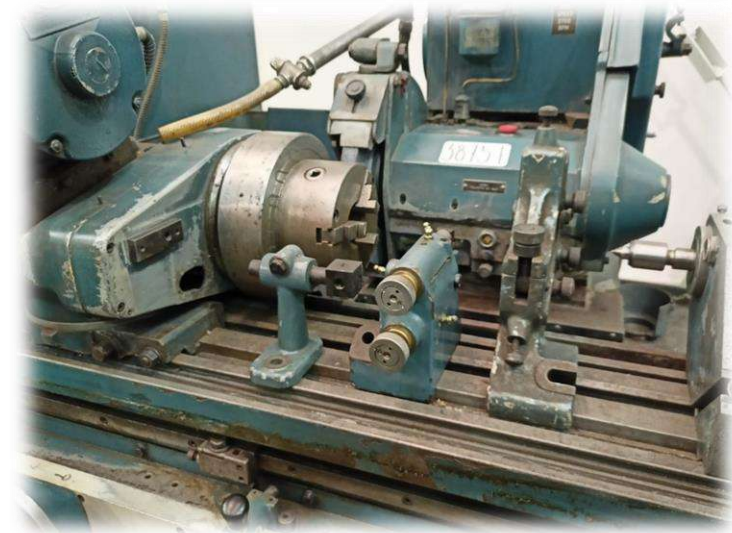

EUROMAQUINAS

“Si tú necesitas una máquina y no la compras, al final te darás cuenta,
que la has pagado, pero no la tienes”
(Henry Ford)

3875-E RECTIFICADORA CIL. UNIV. INT. EXT. MCA. JONES & SHIPMAN MOD. 1300

ESPECIFICACIONES

VOLTEO 11",
DISTANCIA ENTRE CENTROS 40 CM.

55 5457 7394 / 55 5948 8416

Calle: Tochtli No. 312 Fracc. Industrial San Antonio, C.P. 02760, Azcapotzalco. CDMX.

www.euromaquinas.mx