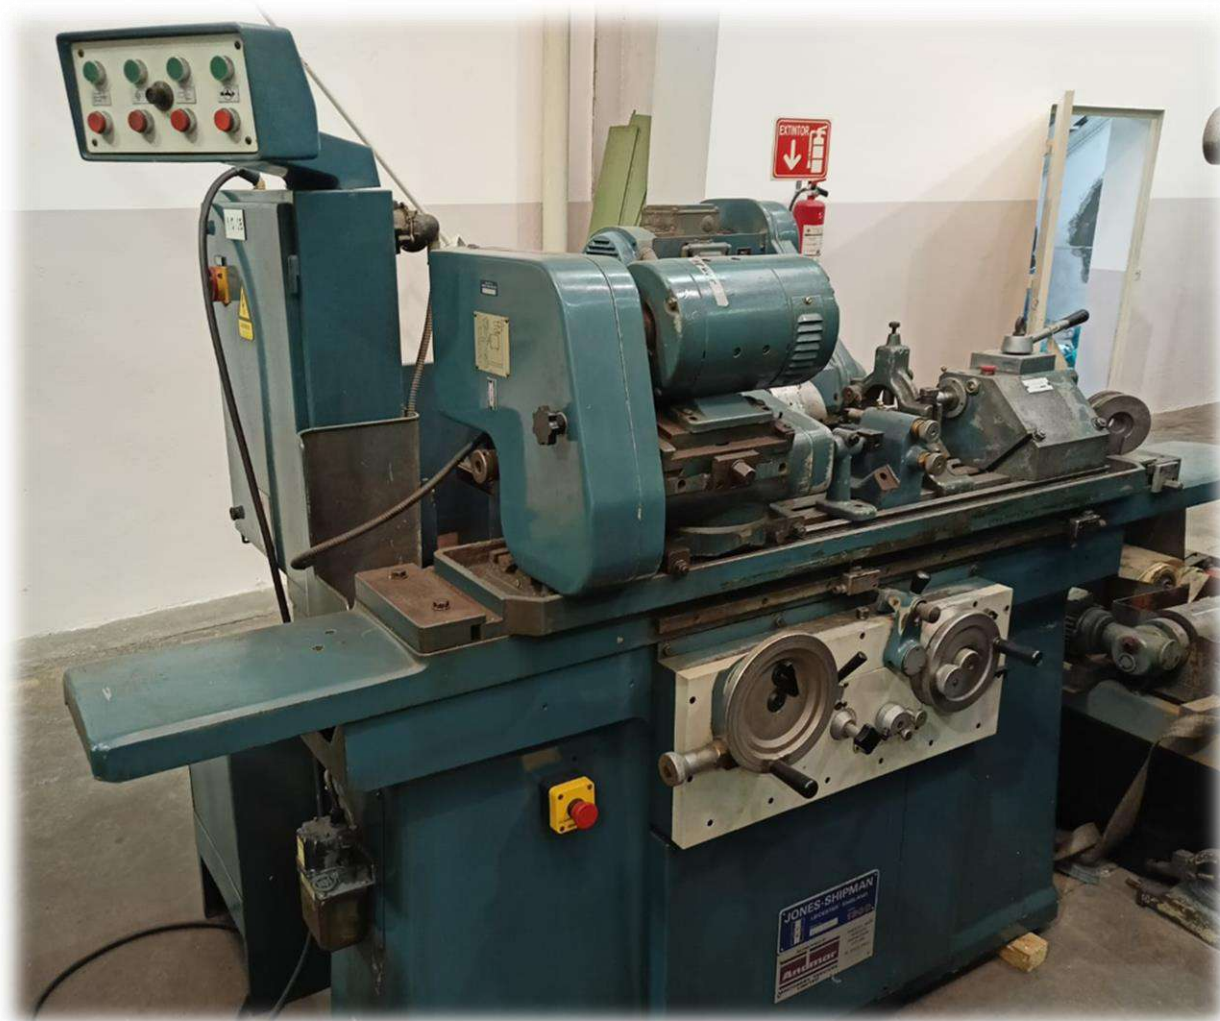

EUROMAQUINAS

“Si tú necesitas una máquina y no la compras, al final te darás cuenta,
que la has pagado, pero no la tienes”
(Henry Ford)

3875-E RECTIFICADORA CIL. UNIV. INT. EXT. MCA. JONES & SHIPMAN MOD. 1300

ESPECIFICACIONES

VOLTEO 11",
DISTANCIA ENTRE CENTROS 40 CM.

55 5457 7394 / 55 5948 8416

Calle: Tochtli No. 312 Fracc. Industrial San Antonio, C.P. 02760, Azcapotzalco. CDMX.

www.euromaquinas.mx