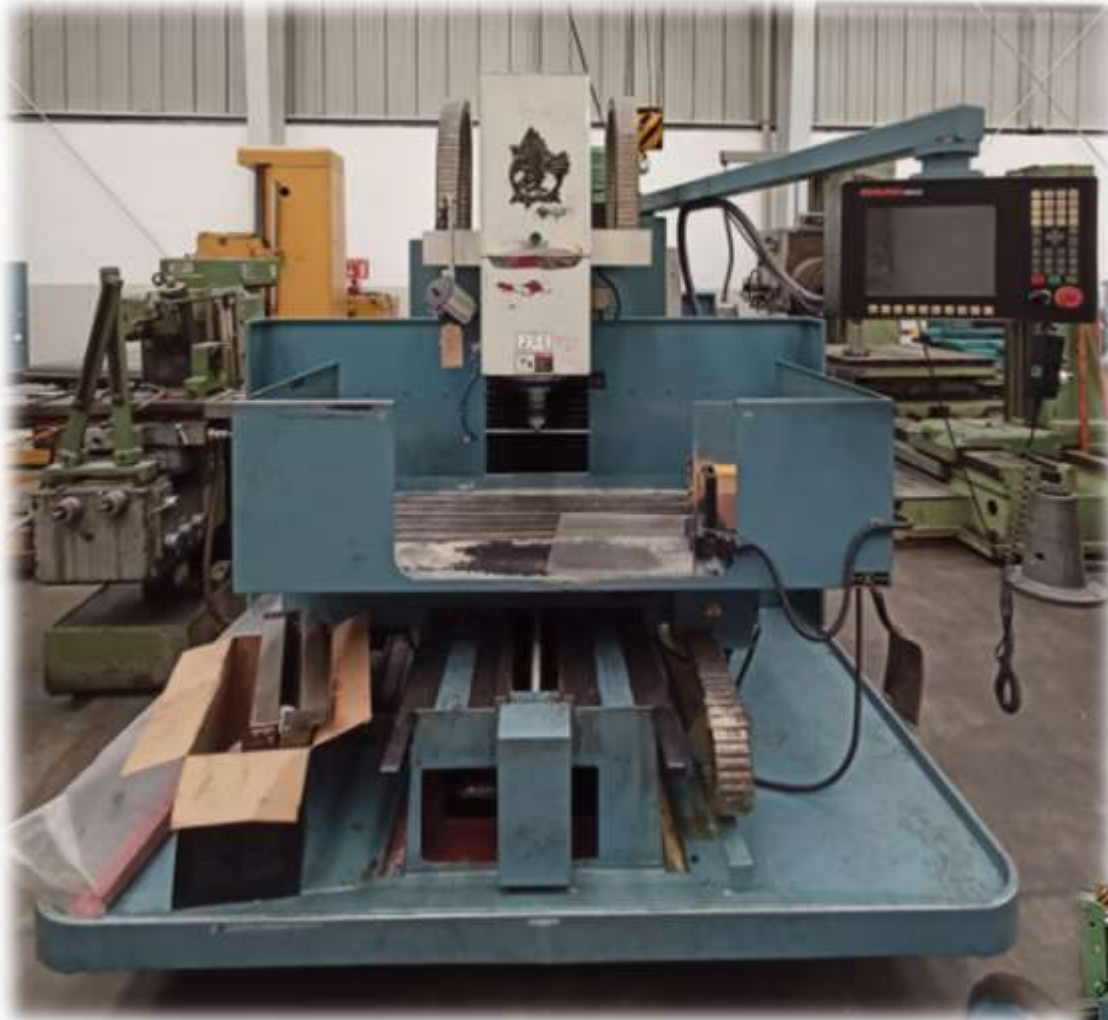

FRESADORA MODELO AJAX AJCBM 1000

ESPECIFICACIONES	UNIDAD
Superficie de trabajo	1,270 x 400 (mm)
Peso máximo sobre la mesa	700 (kg)
Longitudinal	1,000 (mm)
Eje X	500 (mm)
Vertical (mm)	500 (mm)
HUSILLO	
Husillo de distancia máxima a la mesa	670 (mm)
Husillo de distancia mínima a la mesa	100 (mm)
Husillo de distancia a la columna	540 (mm)
Cono del husillo principal	ISO.40
Rango de velocidad	Variable
Cabezal de velocidad variable	50-3,800
Número de feeds	3
Gama de alimentos	04/08/16
Avance rápido	04/08/16
Accionamiento del motor del husillo	7.5 Hp
Bomba de refrigerante	0.08 Hp
Bomba de lubricación	80W
Peso bruto	3,950 kg
Tamaño	1,900 x 2,080 (mm)
Altura	2,500 (mm)