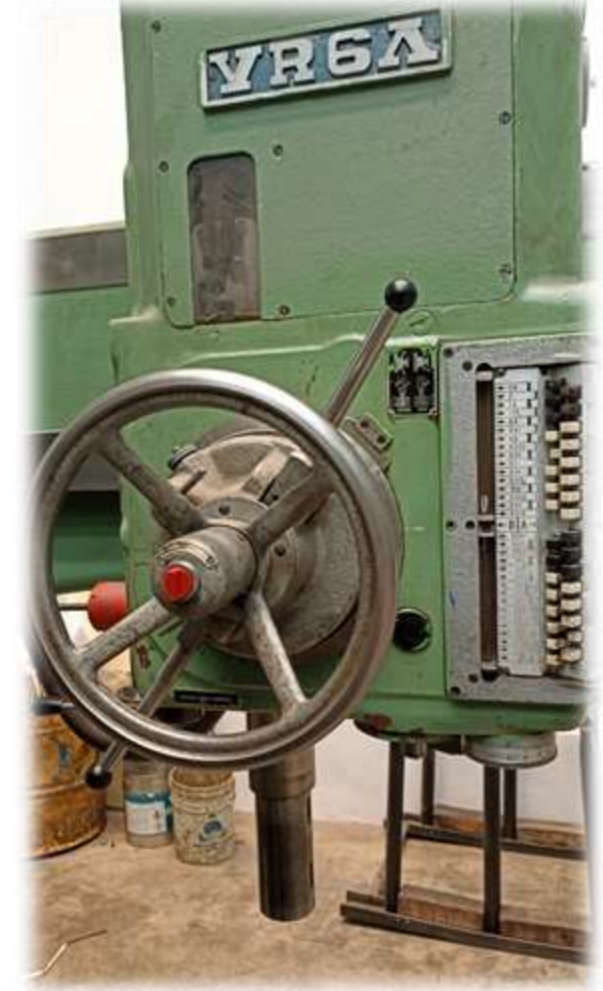

EUROMAQUINAS

“Si tú necesitas una máquina y no la compras, al final te darás cuenta, que la has pagado, pero no la tienes”
(Henry Ford)

TALADRO RADIAL MARCA MAS MOD. VR6

ESPECIFICACIONES	UNIDAD
No. DE INVENTARIO	3706-E
DIAMETRO MAXIMO DE BARRENADO	60MM
LONGITUD MAXIMA DEL AVANCE DEL BRAZO POR LA COLUMNA	200MM
MEDIDAS DE LA MAQUINA	3750 MM, 3135 MM, 1100 MM
BANDERA	2 METROS
VELOCIDADES	16
	16, MIN 11.2 – MAX 2000 R.P.M