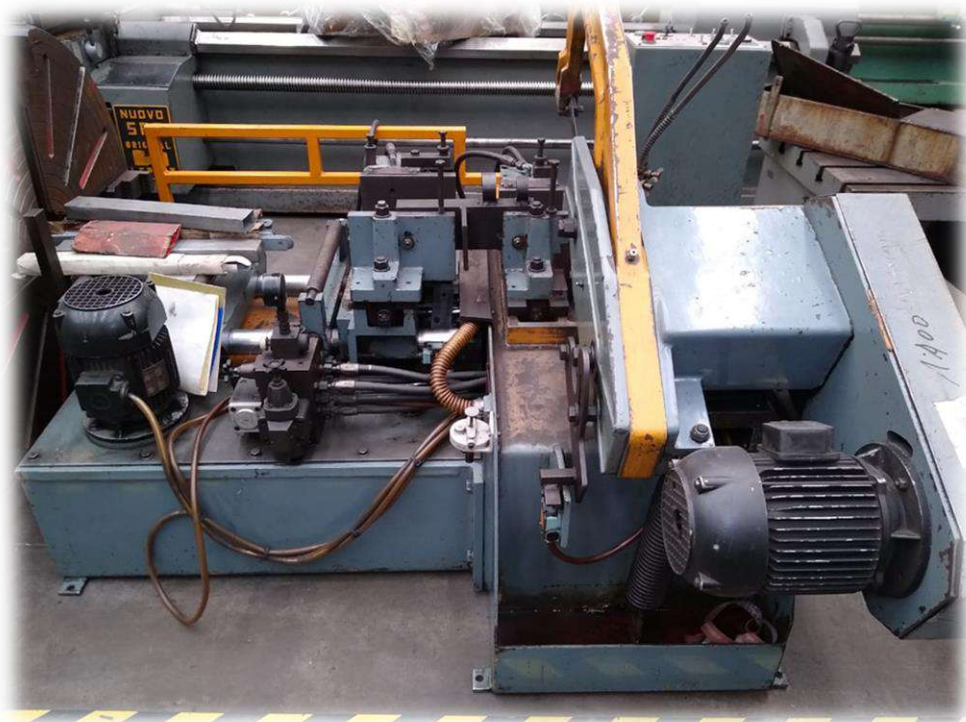

“Si tú necesitas una máquina y no la compras, al final te darás cuenta, que la has pagado, pero no la tienes”
(Henry Ford)

EUROMAQUINAS

SEGUETA DE VAYVEN AUTOMATICA

MARCA RAIM 280

ESPECIFICACIONES	UNIDAD
No. DE INVENTARIO	3344-E
CAPACIDAD DE CORTE	11”